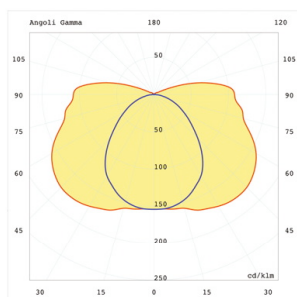

Atlantis R

ATLANTIS R 1x36W

IMPIEGO

Reglette stagna idonea per applicazioni civili, industriali, laboratori e magazzini, ideale per la protezione contro polvere e forte umidità.

CARATTERISTICHE TECNICHE

Non è necessario alcun utensile per effettuare la manutenzione ordinaria, pulizia o cambio lampada.