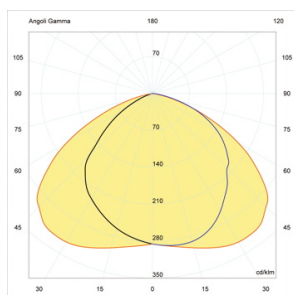

Avantgarde C/S

AVANTGARDE C MH-E 150W

AVANTGARDE S MV 250W

AVANTGARDE C
completo di vetro
di protezione
complete with
protection glass

AVANTGARDE S
senza vetro di protezione
without protection glass

IMPIEGO