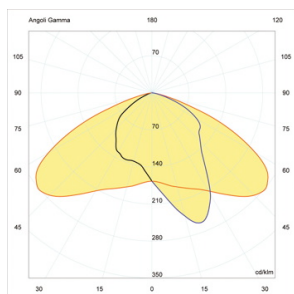

Avantgarde C/S

AVANTGARDE C MH-E 150W

AVANTGARDE S MV 250W

AVANTGARDE C
completo di vetro
di protezione
complete with
protection glass

AVANTGARDE S
senza vetro di protezione
without protection glass

IMPIEGO