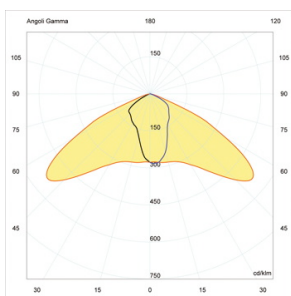

Avantgarde PLUS

AVANGARDE PLUS SHP-T 250W

*in fase di certificazione/coming soon