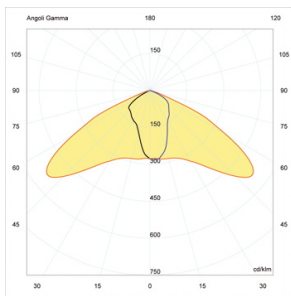

Avantgarde PRO

AVANGARDE PRO SHP-T 100W