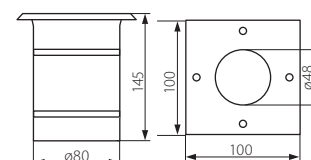

► In-ground lighting fitting • Bodeneinbaustrahler • Luminaire de chaussée

BERG DL-350

BERG DL-35L

- **body: steel sheet / window: templated glass / frontal panel: stainless steel**
- Körper: Stahlblech / Glas: gehärtetes Glas / Frontpaneel: Edelstahl
- corps: tôle d'acier / vitre: verre trempé / panneau de front: acier inoxydable
- **mounting box included**
- Montagedose inklusive
- boîte de montage dans le jeu
- **possibility of through-wiring**
- Durchgangsverbindung der Leuchten möglich
- possibilité de raccorder les montures à passage vide
- **easy light source exchange**
- erleichterter Austausch der Lichtquellen
- l'échange de source d'électricité facilité

BERG DL-350

BERG DL-35L

Kanlux		EAN 		[g]
BERG DL-350	07170	5905339071705	matt chrome / matchrom / chrome mat	720
BERG DL-35L	07171	5905339071712	matt chrome / matchrom / chrome mat	810

--	--	--	--	--	--	--	--	--	--	--	--	--	--	--