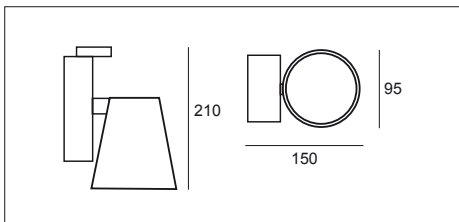

Cono GY6,35

Vedi dati fotometrici Pag. 192
See photometric data page 192

230V 50Hz

IP20
IK07

Incorporato
Incorporated

colour	W		K	pcs	dm ³	Kg	CELL	
G	50	GY6.35	3000	001	4.5	0.85	12164	NEW
B	50	GY6.35	3000	001	4.5	0.85	12166	NEW

Cono G8.5

Vedi dati fotometrici Pag. 192
See photometric data page 192

230V 50Hz

IP20
IK07

Incorporato
Incorporated

colour	W		K	pcs	dm ³	Kg	CELL	
G	35	G8.5	3000	001	4.5	0.85	12165	NEW
B	35	G8.5	3000	001	4.5	0.85	12167	NEW