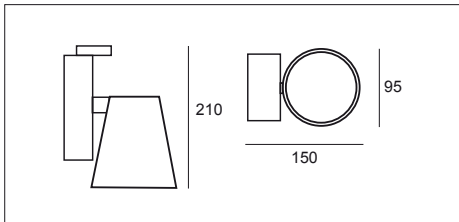

Cono GY6,35

Vedi dati fotometrici Pag. 192
See photometric data page 192

230V 50Hz

IP20
IK07

Incorporato
Incorporated

colour	W		K	pcs	dm ³	Kg	CELL	
G	50	GY6.35	3000	001	4.5	0.85	12164	NEW
B	50	GY6.35	3000	001	4.5	0.85	12166	NEW

Cono G8.5

Vedi dati fotometrici Pag. 192
See photometric data page 192

230V 50Hz

IP20
IK07

Incorporato
Incorporated

colour	W		K	pcs	dm ³	Kg	CELL	
G	35	G8.5	3000	001	4.5	0.85	12165	NEW
B	35	G8.5	3000	001	4.5	0.85	12167	NEW