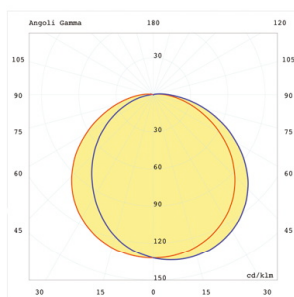

Drop1V

DROP 1V FLC 1x16W GR8

IMPIEGO

Plafoniera compatta stagna di nuova generazione, ideale per installazioni a parete per applicazioni civili, industriali, commerciali, alberghiere, etc.

CARATTERISTICHE TECNICHE