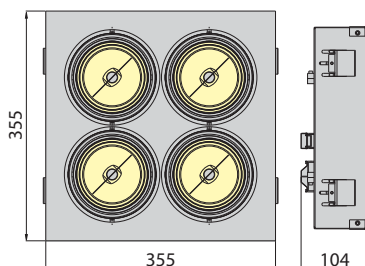

EQUAN 22

EQUAN 22C *justerbar*

Index	Model	Ljuskälla	Effekt	Socket	Skyddsklass	Form	Spridningsvinkel	Färg	Pris
YD-WO0057-74	EQUAN 22C	Halogenlampa	4x50W	G5.3	IP 20	III	Rund	24°	Grå

EQUAN 22K *justerbar*

Index	Model	Ljuskälla	Effekt	Socket	Skyddsklass	Form	Spridningsvinkel	Färg	Pris
YD-WO0057-86	EQUAN 22K	Halogenlampa	4x50W	G5.3	IP 20	III	Kvadrat	24°	Grå

EQUAN 31C *justerbar*

Index	Model	Ljuskälla	Effekt	Socket	Skyddsklass	Form	Spridningsvinkel	Färg	Pris
YD-WO0057-70	EQUAN 31C	Halogenlampa	3x50W	G5.3	IP 20	III	Rund	24°	Grå 191,00