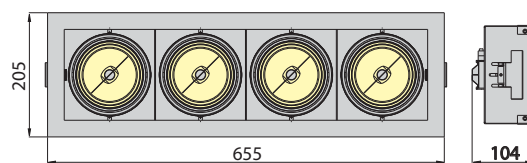

Index	Model	Ljuskälla	Effekt	Socket	Skyddsklass	Form	Spridningsvinkel	Färg	Pris
YD-WO0057-86	EQUAN 22K	Halogenlampa	4x50W	G5.3	IP 20	III	Kvadrat	24°	Grå

EQUAN 31

EQUAN 31C *justerbar*

Index	Model	Ljuskälla	Effekt	Socket	Skyddsklass	Form	Spridningsvinkel	Färg	Pris
YD-WO0057-70	EQUAN 31C	Halogenlampa	3x50W	G5.3	IP 20	III	Rund	24°	Grå 191,00

EQUAN 31

EQUAN 31K *justerbar*

Index	Model	Ljuskälla	Effekt	Socket	Skyddsklass	Form	Spridningsvinkel	Färg	Pris
YD-WO0057-82	EQUAN 31K	Halogenlampa	3x50W	G5.3	IP 20	III	Kvadrat	24°	Grå

EQUAN 41

EQUAN 41C *justerbar*

Index	Model	Ljuskälla	Effekt	Socket	Skyddsklass	Form	Spridningsvinkel	Färg	Pris
YD-WO0057-72	EQUAN 41C	Halogenlampa	4x50W	G5.3	IP 20	III	Rund	24°	Grå

EQUAN 41

EQUAN 41K *justerbar*

Index	Model	Ljuskälla	Effekt	Socket	Skyddsklass	Form	Spridningsvinkel	Färg	Pris
YD-WO0057-84	EQUAN 41K	Halogenlampa	4x50W	G5.3	IP 20	III	Kvadrat	24°	Grå