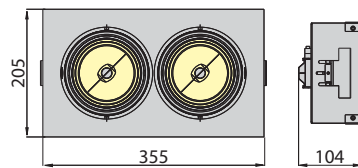

EQUAN 11

Index	Model	Ljuskälla	Effekt	Socket	Skyddsklass	Form	Spridningsvinkel	Färg	Pris
EQUAN 11K justerbar									
YD-WO0057-77	EQUAN 11K	Halogenlampa	1x50W	G5.3	IP 20	III	Kvadrat	24°	Vit
YD-WO0057-78	EQUAN 11K		1x50W	G5.3	IP 20	III	Kvadrat	24°	Grå
EQUAN 11C justerbar									
YD-WO0057-65	EQUAN 11C	Halogenlampa	1x50W	G5.3	IP 20	III	Rund	24°	Vit
YD-WO0057-66	EQUAN 11C		1x50W	G5.3	IP 20	III	Rund	24°	Grå

EQUAN 21

Index	Model	Ljuskälla	Effekt	Socket	Skyddsklass	Form	Spridningsvinkel	Färg	Pris
EQUAN 21C justerbar									
YD-WO0057-67	EQUAN 21C	Halogenlampa	2x50W	G5.3	IP 20	III	Rund	24°	Vit
YD-WO0057-68	EQUAN 21C		2x50W	G5.3	IP 20	III	Rund	24°	Grå