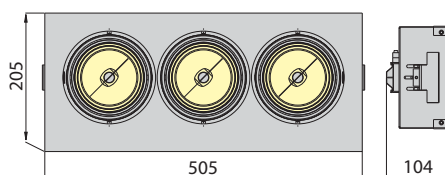

EQUAN 22

EQUAN 22C *justerbar*

Index	Model	Ljuskälla	Effekt	Socket	Skyddsklass	Form	Spridningsvinkel	Färg	Pris
YD-WO0057-74	EQUAN 22C	Halogenlampa	4x50W	G5.3	IP 20	III	Rund	24°	Grå

EQUAN 22

EQUAN 22K *justerbar*

Index	Model	Ljuskälla	Effekt	Socket	Skyddsklass	Form	Spridningsvinkel	Färg	Pris
YD-WO0057-86	EQUAN 22K	Halogenlampa	4x50W	G5.3	IP 20	III	Kvadrat	24°	Grå

EQUAN 31

EQUAN 31C *justerbar*

Index	Model	Ljuskälla	Effekt	Socket	Skyddsklass	Form	Spridningsvinkel	Färg	Pris
YD-WO0057-70	EQUAN 31C	Halogenlampa	3x50W	G5.3	IP 20	III	Rund	24°	Grå 191,00