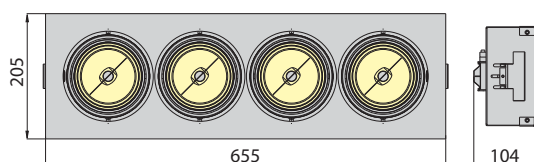

Index	Model	Ljuskälla	Effekt	Socket	Skyddsklass	Form	Spridningsvinkel	Färg	Pris
YD-WO0057-86	EQUAN 22K	Halogenlampa	4x50W	G5.3	IP 20	III	Kvadrat	24°	Grå

EQUAN 31

EQUAN 31C *justerbar*

Index	Model	Ljuskälla	Effekt	Socket	Skyddsklass	Form	Spridningsvinkel	Färg	Pris
YD-WO0057-70	EQUAN 31C	Halogenlampa	3x50W	G5.3	IP 20	III	Rund	24°	Grå 191,00

EQUAN 31

EQUAN 31K *justerbar*

Index	Model	Ljuskälla	Effekt	Socket	Skyddsklass	Form	Spridningsvinkel	Färg	Pris
YD-WO0057-82	EQUAN 31K	Halogenlampa	3x50W	G5.3	IP 20	III	Kvadrat	24°	Grå

EQUAN 41

EQUAN 41C *justerbar*

Index	Model	Ljuskälla	Effekt	Socket	Skyddsklass	Form	Spridningsvinkel	Färg	Pris
YD-WO0057-72	EQUAN 41C	Halogenlampa	4x50W	G5.3	IP 20	III	Rund	24°	Grå

EQUAN 41

EQUAN 41K *justerbar*

Index	Model	Ljuskälla	Effekt	Socket	Skyddsklass	Form	Spridningsvinkel	Färg	Pris
YD-WO0057-84	EQUAN 41K	Halogenlampa	4x50W	G5.3	IP 20	III	Kvadrat	24°	Grå