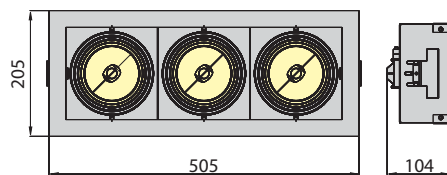

EQUAN 31K *justerbar*

Index	Model	Ljuskälla	Effekt	Socket	Skyddsklass	Form	Spridningsvinkel	Färg	Pris
YD-WO0057-82	EQUAN 31K	Halogenlampa	3x50W	G5.3	IP 20	III	Kvadrat	24°	Grå

EQUAN 41C *justerbar*

Index	Model	Ljuskälla	Effekt	Socket	Skyddsklass	Form	Spridningsvinkel	Färg	Pris
YD-WO0057-72	EQUAN 41C	Halogenlampa	4x50W	G5.3	IP 20	III	Rund	24°	Grå

EQUAN 41K *justerbar*

Index	Model	Ljuskälla	Effekt	Socket	Skyddsklass	Form	Spridningsvinkel	Färg	Pris
YD-WO0057-84	EQUAN 41K	Halogenlampa	4x50W	G5.3	IP 20	III	Kvadrat	24°	Grå