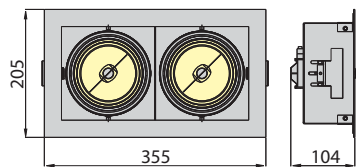

Index	Model	Ljuskälla	Effekt	Socket	Skyddsklass	Form	Spridningsvinkel	Färg	Pris
EQUAN 21K justerbar									
YD-WO0057-79	EQUAN 21K	Halogenlampa	2x50W	G5.3	IP 20	III	Kvadrat	24°	Vit
YD-WO0057-80	EQUAN 21K		2x50W	G5.3	IP 20	III	Kvadrat	24°	Grå