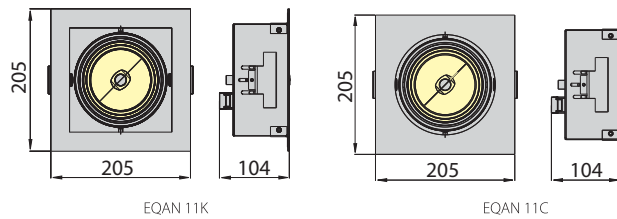

EQUAN 11

Index	Model	Ljuskälla	Effekt	Socket	Skyddsklass	Form	Spridningsvinkel	Färg	Pris
EQUAN 11K justerbar									
YD-WO0057-77	EQUAN 11K	Halogenlampa	1x50W	G5.3	IP 20	III	Kvadrat	24°	Vit
YD-WO0057-78	EQUAN 11K		1x50W	G5.3	IP 20	III	Kvadrat	24°	Grå
EQUAN 11C justerbar									
YD-WO0057-65	EQUAN 11C	Halogenlampa	1x50W	G5.3	IP 20	III	Rund	24°	Vit
YD-WO0057-66	EQUAN 11C		1x50W	G5.3	IP 20	III	Rund	24°	Grå

EQUAN 21

Index	Model	Ljuskälla	Effekt	Socket	Skyddsklass	Form	Spridningsvinkel	Färg	Pris
EQUAN 21C justerbar									
YD-WO0057-67	EQUAN 21C	Halogenlampa	2x50W	G5.3	IP 20	III	Rund	24°	Vit
YD-WO0057-68	EQUAN 21C		2x50W	G5.3	IP 20	III	Rund	24°	Grå