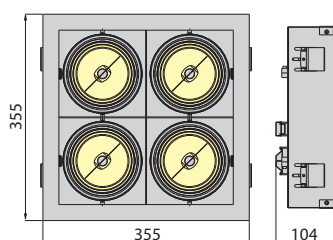

EQUAN 22C *justerbar*

Index	Model	Ljuskälla	Effekt	Socket	Skyddsklass	Form	Spridningsvinkel	Färg	Pris
YD-WO0057-74	EQUAN 22C	Halogenlampa	4x50W	G5.3	IP 20	III	Rund	24°	Grå

EQUAN 22K *justerbar*

Index	Model	Ljuskälla	Effekt	Socket	Skyddsklass	Form	Spridningsvinkel	Färg	Pris
YD-WO0057-86	EQUAN 22K	Halogenlampa	4x50W	G5.3	IP 20	III	Kvadrat	24°	Grå

EQUAN 31C *justerbar*

Index	Model	Ljuskälla	Effekt	Socket	Skyddsklass	Form	Spridningsvinkel	Färg	Pris
YD-WO0057-70	EQUAN 31C	Halogenlampa	3x50W	G5.3	IP 20	III	Rund	24°	Grå 191,00