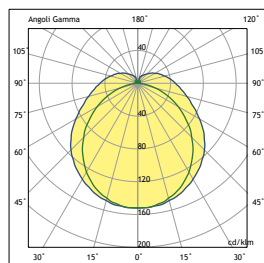

Interio

INTERIO FL 2x18W EL

IMPIEGO

Plafoniera sporgente estremamente duttile, facilmente utilizzabile per illuminare locali ad uso civile quali scuole, uffici, banche, o ambienti di lavoro in genere.

CARATTERISTICHE TECNICHE