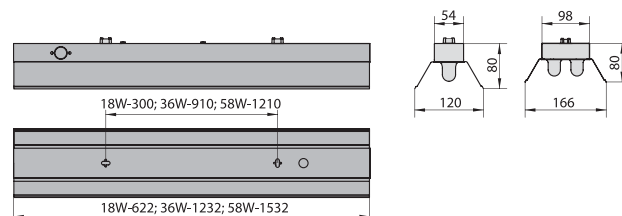

RIGA T8 reflector

Index	Model	Ljuskälla	Effekt	Socket	Skyddsklass	Kupa	Driftdun	Pris
ES-WO0027-78	OSFa-158 reflector	Lyströr T8	1x58 W	G13	IP 20	I	Magnetisk med faskompensering	
ES-WO0027-79	OSFa-218 reflector		2x18 W					
ES-WO0027-80	OSFa-236 reflector		2x36 W					
ES-WO0027-81	OSFa-258 reflector		2x58 W