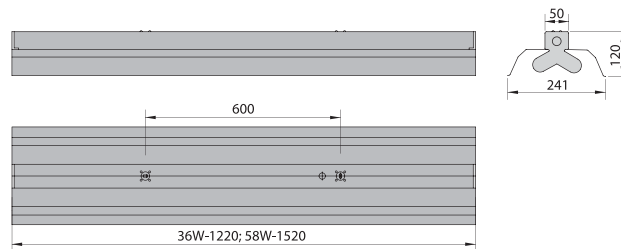

MIX reflector

MIX reflector

Index	Model	Ljuskälla	Effekt	Socket	Skyddsklass	Kupa	Driftdun	Pris
ES-WO0001-36	OSOPm-240	Lyströr T8	2x36 W	G13	IP 20	I	Magnetisk med faskompensering	
ES-WO0006-90	OSOPm-265		2x58 W					