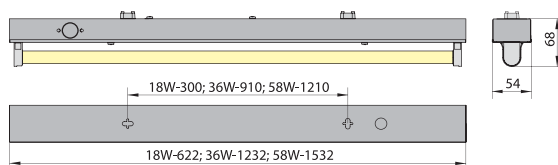

MIX reflector

MIX reflector

Index	Model	Ljuskälla	Effekt	Socket	Skyddsklass	Kupa	Driftdun	Pris
ES-WO0001-36	OSOPm-240	Lyströr T8	2x36 W	G13	IP 20	I	Magnetisk med faskompensering	
ES-WO0006-90	OSOPm-265		2x58 W					

RIGA T8

RIGA T8

Index	Model	Ljuskälla	Effekt	Socket	Skyddsklass	Kupa	Driftdun	Pris
ES-WO0027-73	OSFa-118	Lyströr T8	1x18 W	G13	IP 20	I	Magnetisk med faskompensering	
ES-WO0027-74	OSFa-136		1x36 W					
ES-WO0027-75	OSFa-158		1x58 W					

RIGA T8 reflector

RIGA T8 reflector

Index	Model	Ljuskälla	Effekt	Socket	Skyddsklass	Kupa	Driftdun	Pris
ES-WO0027-78	OSFa-158 reflector	Lyströr T8	1x58 W	G13	IP 20	I	Magnetisk med faskompensering	
ES-WO0027-79	OSFa-218 reflector		2x18 W					
ES-WO0027-80	OSFa-236 reflector		2x36 W					
ES-WO0027-81	OSFa-258 reflector		2x58 W