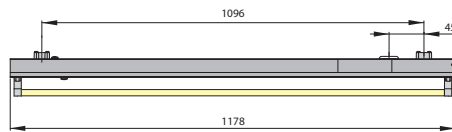

RIGA T5

Index	Model	Ljuskälla	Effekt	Socket	Skyddsklass	Kupa	Driftdun	Pris
ES-WO0027-92	OSFb-128	Lysrör T5	1×28 W	G5	IP 20	I	Elektronisk (HF)