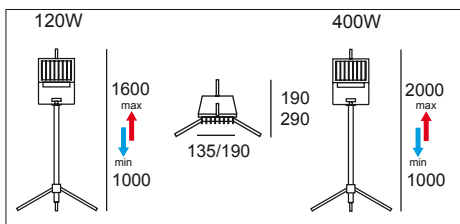

Virgola parete FLUO

230/240V 50Hz 850°

IP44
IK07

colour	W		K	pcs	dm ³	Kg	CELL	
	2x18	G24q-2	4000	004	12.0	3.8	31027	NEW

Virgola estensibile

-20% ENERGY SAVING

NEW HALO CLASSIC 120W=150W
Energy saving CLASS C

NEW HALO CLASSIC 400W=500W
Energy saving CLASS C

230/240V 50Hz 850°

IP54
IK08

colour	W		K	pcs	dm ³	Kg	CELL
	120	R7s	3000	004	30.0	2.00	31015
	400	R7s	3000	004	30.0	3.50	31016