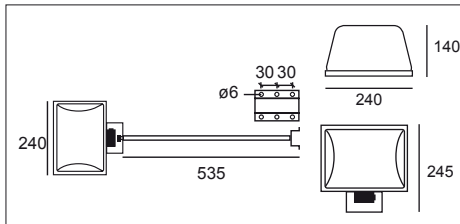

Virgola parete FLUO

230/240V 50Hz 850°

IP44
IK07

colour	W		K	pcs	dm ³	Kg	CELL	
	2x18	G24q-2	4000	004	12.0	3.8	31027	NEW

Virgola estensibile

-20% ENERGY SAVING

NEW HALO CLASSIC 120W=150W
Energy saving CLASS C

NEW HALO CLASSIC 400W=500W
Energy saving CLASS C

230/240V 50Hz 850°

IP54
IK08

colour	W		K	pcs	dm ³	Kg	CELL
	120	R7s	3000	004	30.0	2.00	31015
	400	R7s	3000	004	30.0	3.50	31016