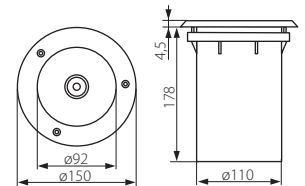

XARD DL-40

38-41, 58-59,
61, 63-65, 68,
71-73, 75

► In-ground lighting fitting • Bodeneinbaustrahler • Luminaire de chaussée

XARD DL-40

- base: varnished aluminum cast alloy / front panel: stainless steel / pane: hardened glass / mounting box: plastic
- Leuchtenkörper: lackierte Aluminiumgusslegierung / Frontabdeckung: Edelstahl / Glas: Sicherheitsglas / Einbaudose: Kunststoff
- corps: pièce moulée en alliage d'aluminium laqué / panneau de façade: acier inoxydable / petit verre: verre trempé / boîte de montage: matière plastique

- mounting box included
- Montagedose inklusive
- boîte de montage dans le jeu
- total length of light source 110mm
- Gesamtlänge der Lichtquelle 110mm
- longueur totale de la source de lumière est de 110mm

Kanlux		EAN 	
XARD DL-40	07195	5905339071958	matt chrome / mattchrom / chrome mat

220-240V~	50/60Hz	 max 40	 E27			3 x 0,75mm ² 22 cm	 0,5	IP 67	IK ^[J] 06	2000 kg 20[kN]			 1/-/6	 1120	
-----------	---------	------------	---------	--	--	----------------------------------	---------	----------	-------------------------	-------------------	--	--	-----------	----------	--